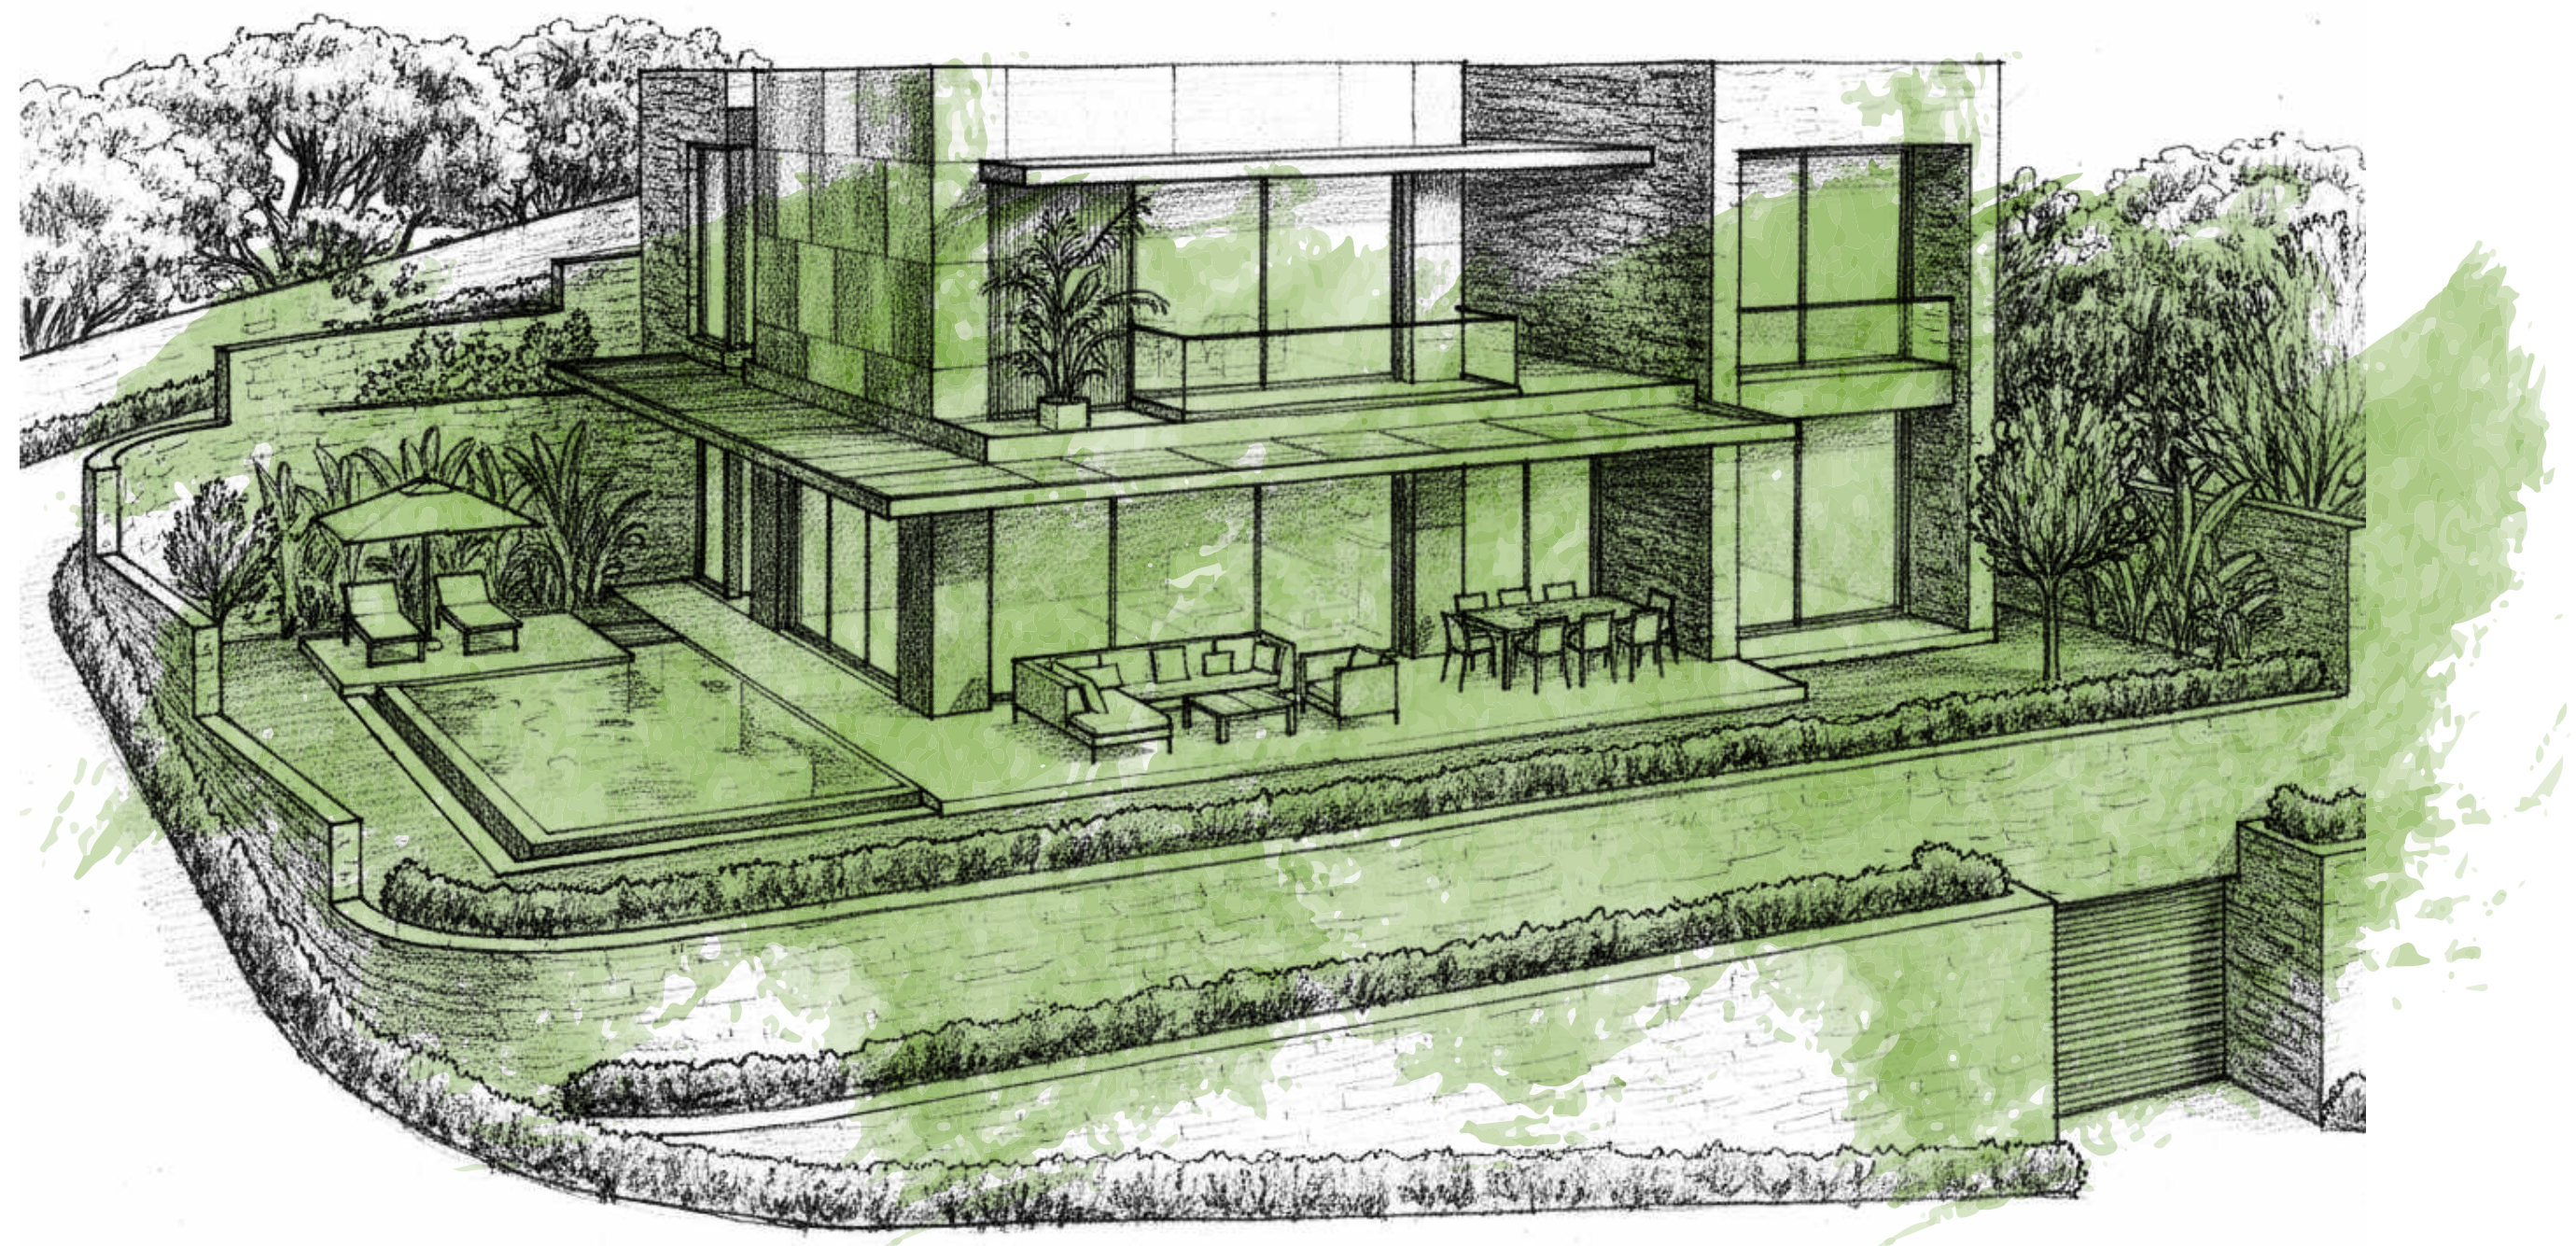

SIGN VILLA 6+1

750 кв.м.
12 взрослых + 2 детей
С видом на море

NG SIGN BODRUM
ВИЛЛЫ