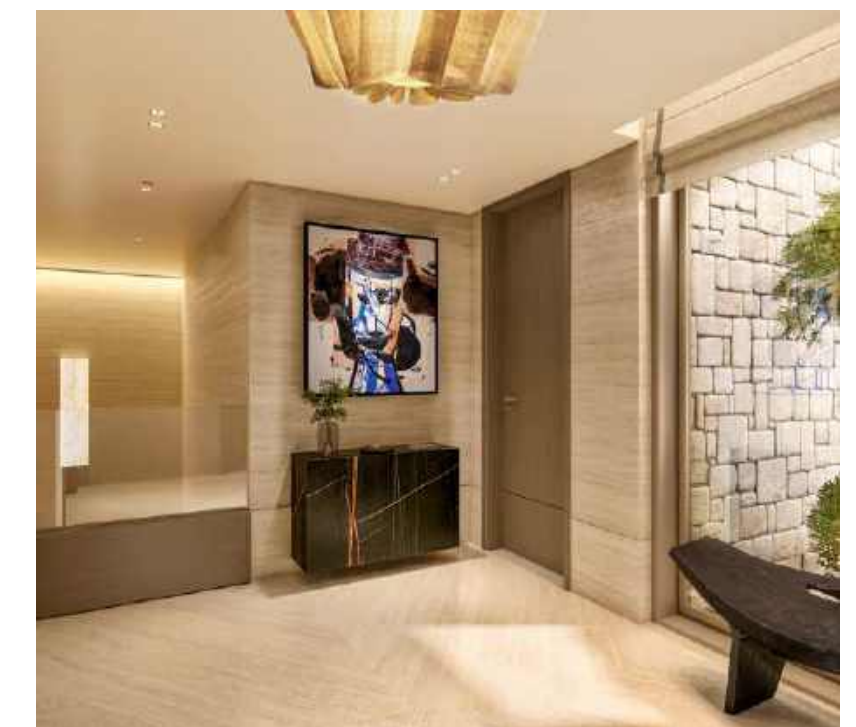

SIGN VILLA 6+1

750 кв.м.
12 взрослых + 2 детей
С видом на море

NG SIGN BODRUM
ВИЛЛЫ

- 6 спален (4 спальни с двуспальными кроватями + 2 спальни с 2 односпальными кроватями)
- 6 ванных комнат/Душ & WC
- Подогрев полов
- Комната для персонала
- Гардеробная зона
- Гостиная / Гостиный уголок + Обеденный стол
- Площадь частного сада 300 м 2
- Бассейн инфинити 32 м2 (подогрев + охлаждение)
- Джакузи в саду
- Напольное и настенное покрытие NG Kütahya Seramik
- Кухня
- Фитнесс
- Гардероб
- Лифт
- Винный погреб
- Элитная серия косметических средств и текстиля La Bottega
- Мини-бар премиум класса
- Набор для зернового кофе
- IP TV
- Кондиционер VRF
- Утюг и гладильная доска
- Гостевой туалет
- Стиральная машина с функцией сушилки